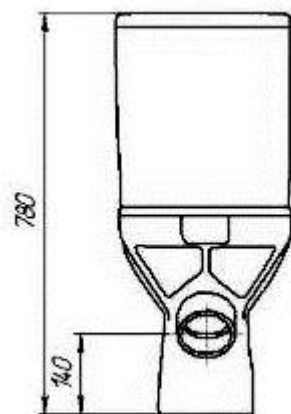

# WC-КОМПАКТ GEO

ECONOMY

cersanit

БОЛЬШИЕ  
ИДЕИ ДЛЯ  
ВАШЕЙ  
ВАННОЙ

GEO

S-KO-GEO031-3/6-DL-w

Сток – косой

Подвод воды – снизу

Механизм слива – двухуровневый

Режим смыва – 3/6 литра

Сиденье – дюропласт с микролифтом  
и функцией простого снятия  
«easy-off»

\* Рекомендованная розничная цена для ЦФО