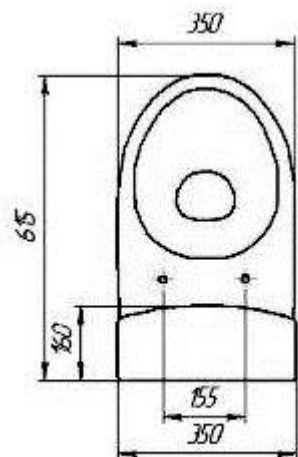

WC-КОМПАКТ GEO

ECONOMY

cersanit

БОЛЬШИЕ
ИДЕИ ДЛЯ
ВАШЕЙ
ВАННОЙ

GEO

S-KO-GEO031-3/6-DL-w

Сток – косой

Подвод воды – снизу

Механизм слива – двухуровневый

Режим смыва – 3/6 литра

Сиденье – дюропласт с микролифтом
и функцией простого снятия
«easy-off»