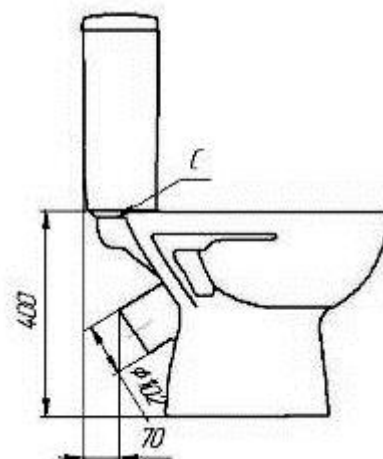

# WC-КОМПАКТ GEO

ECONOMY

cersanit

БОЛЬШИЕ  
ИДЕИ ДЛЯ  
ВАШЕЙ  
ВАННОЙ

GEO

S-KO-GEO031-3/6-DL-w

Сток – косой

Подвод воды – снизу

Механизм слива – двухуровневый

Режим смыва – 3/6 литра

Сиденье – дюропласт с микролифтом  
и функцией простого снятия  
«easy-off»

\* Рекомендованная розничная цена для ЦФО